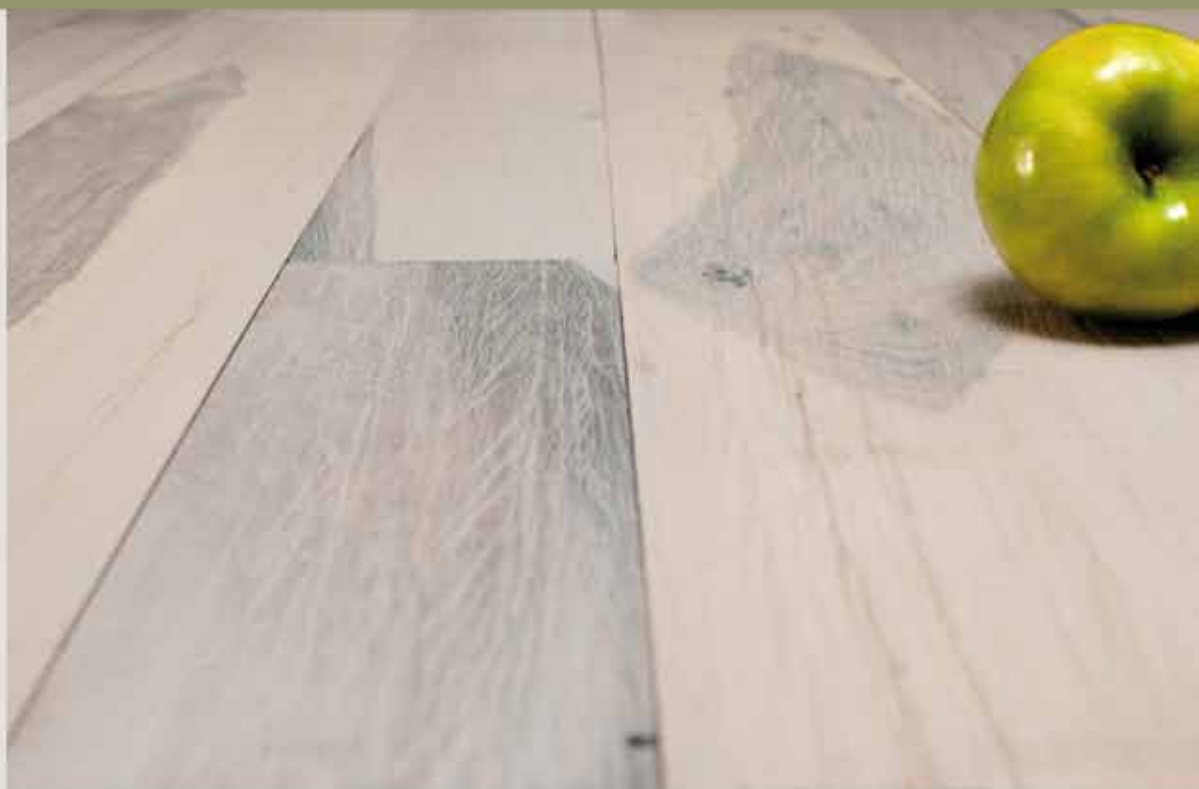

## PISOS

Una tonalidad blanquecina, aplicada sobre las gastadas superficies, causa de los cepillos que se aplican. Así, Guayubira Wild BLANCE, muestra un color marfil, combinado con el cambiante tono de sus vetas.

### CARACTERÍSTICAS

Su limpieza y mantenimiento es muy sencillo ya que no necesita ceras especiales.

Las tablas cuentan con una excelente precisión en el maquinado y control de Calidad.